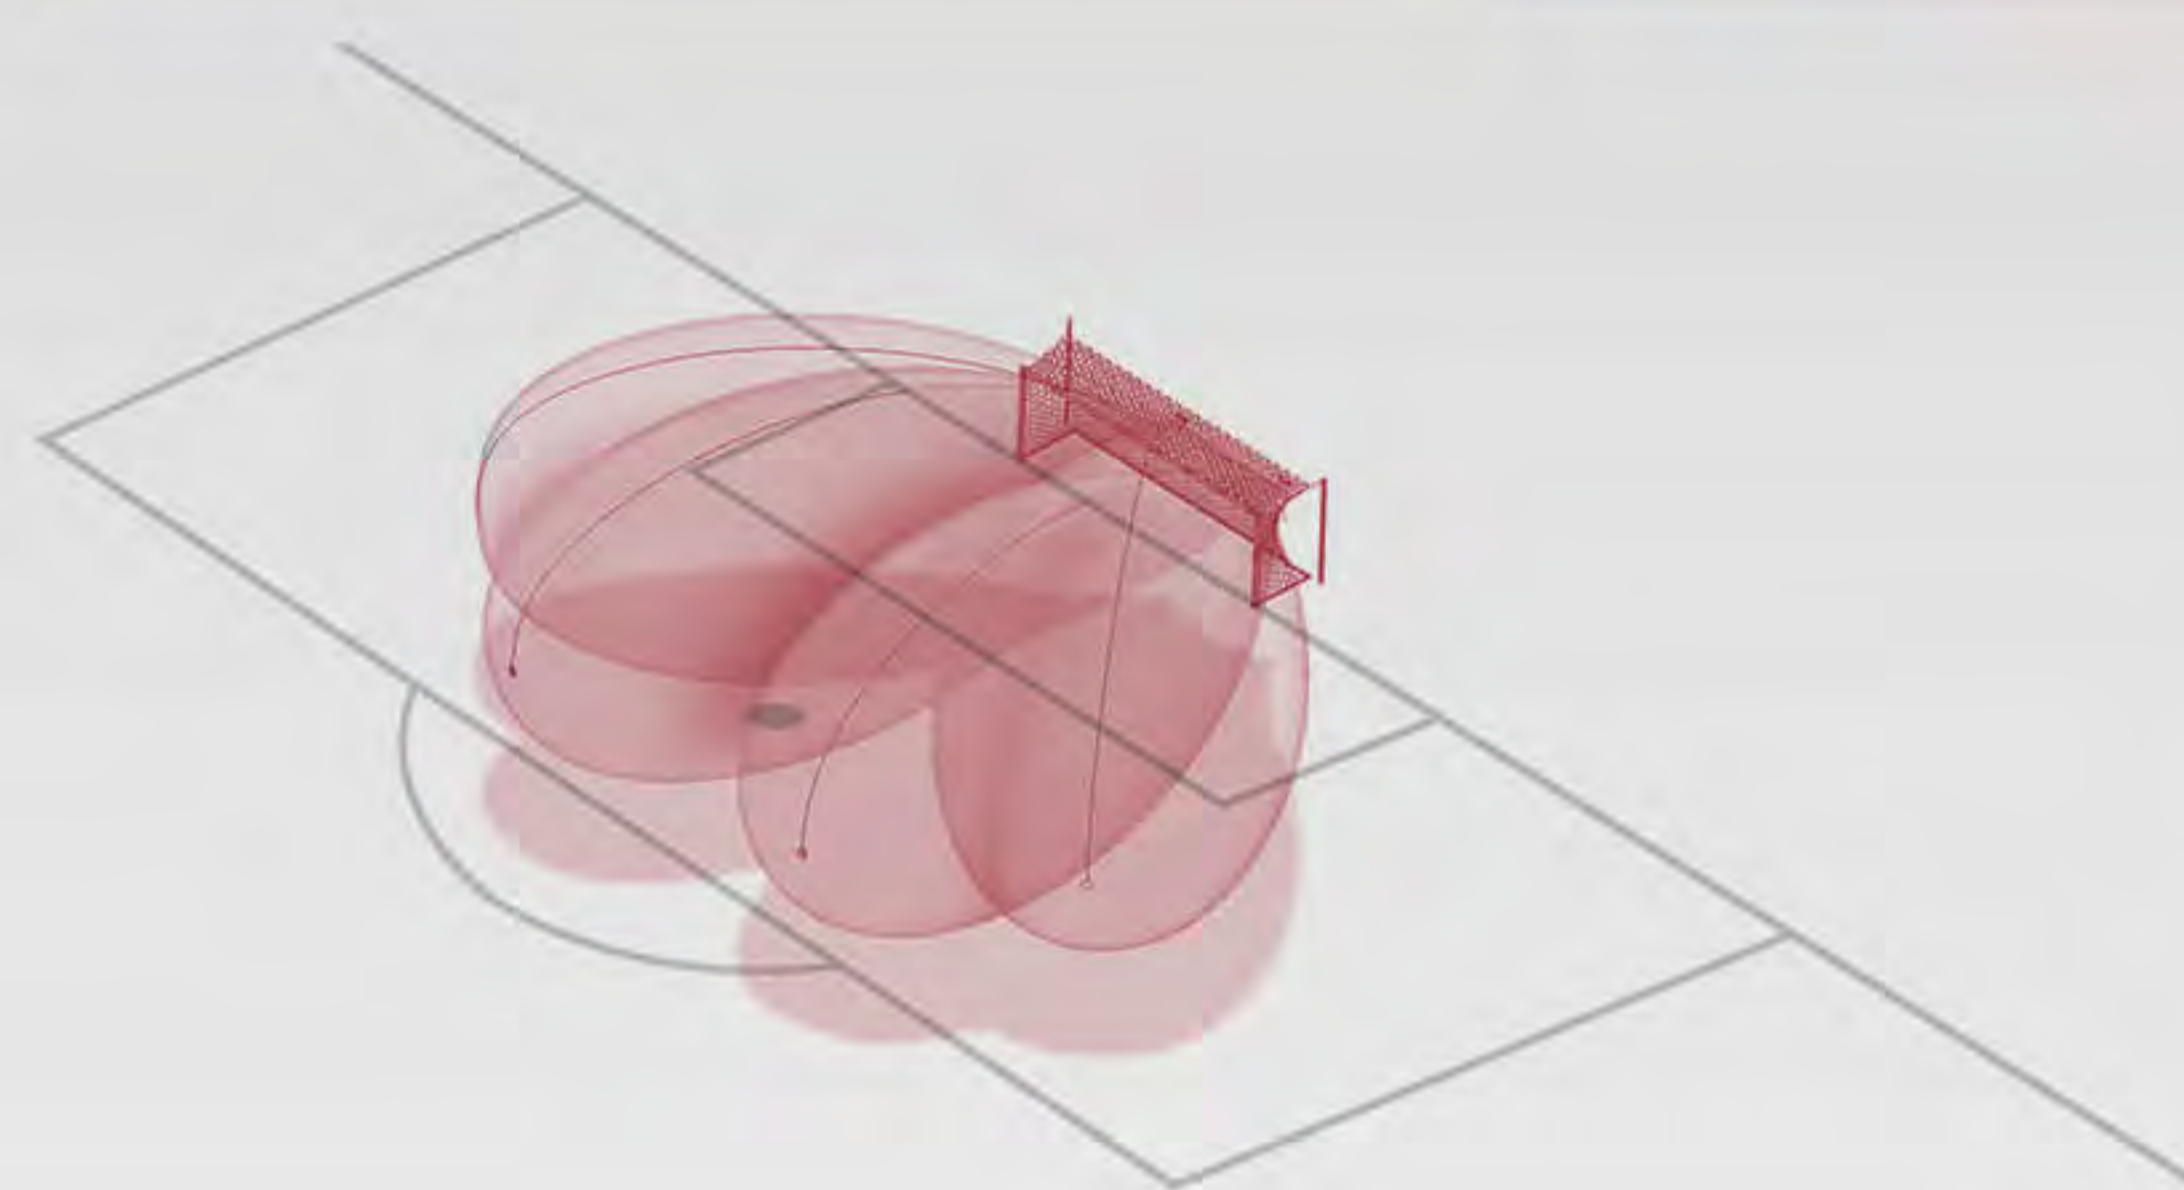

● SPEEDMASTER TRAIN

Qu'est-ce que **SPEEDMASTER-TRAIN**?

- **Système de 4 capteurs avec affichage de la vitesse.**
- **Optimisation vitesse-performance pendant l'entraînement.**
- **Système mobile.**
- **Option => Outil photo / image pour étudier le positionnement de l'athlète.**

● SPEEDMASTER FUN

Qu'est-ce que **SPEEDMASTER-FUN**?

- **Système de 1 capteur avec affichage de la vitesse.**
- **But gonflable.**
- **Contrôle de la vitesse pour les membres du fan-club pendant l'événement.**
- **Système mobile.**

● INFORMATION DE CONTACT: +32 (0)498.97.45.95 | INFO@SPEED-MASTER.BE

WWW.SPEED-MASTER.BE

ACHETER ou LOUER!

SM-ARENAS-FR-290220