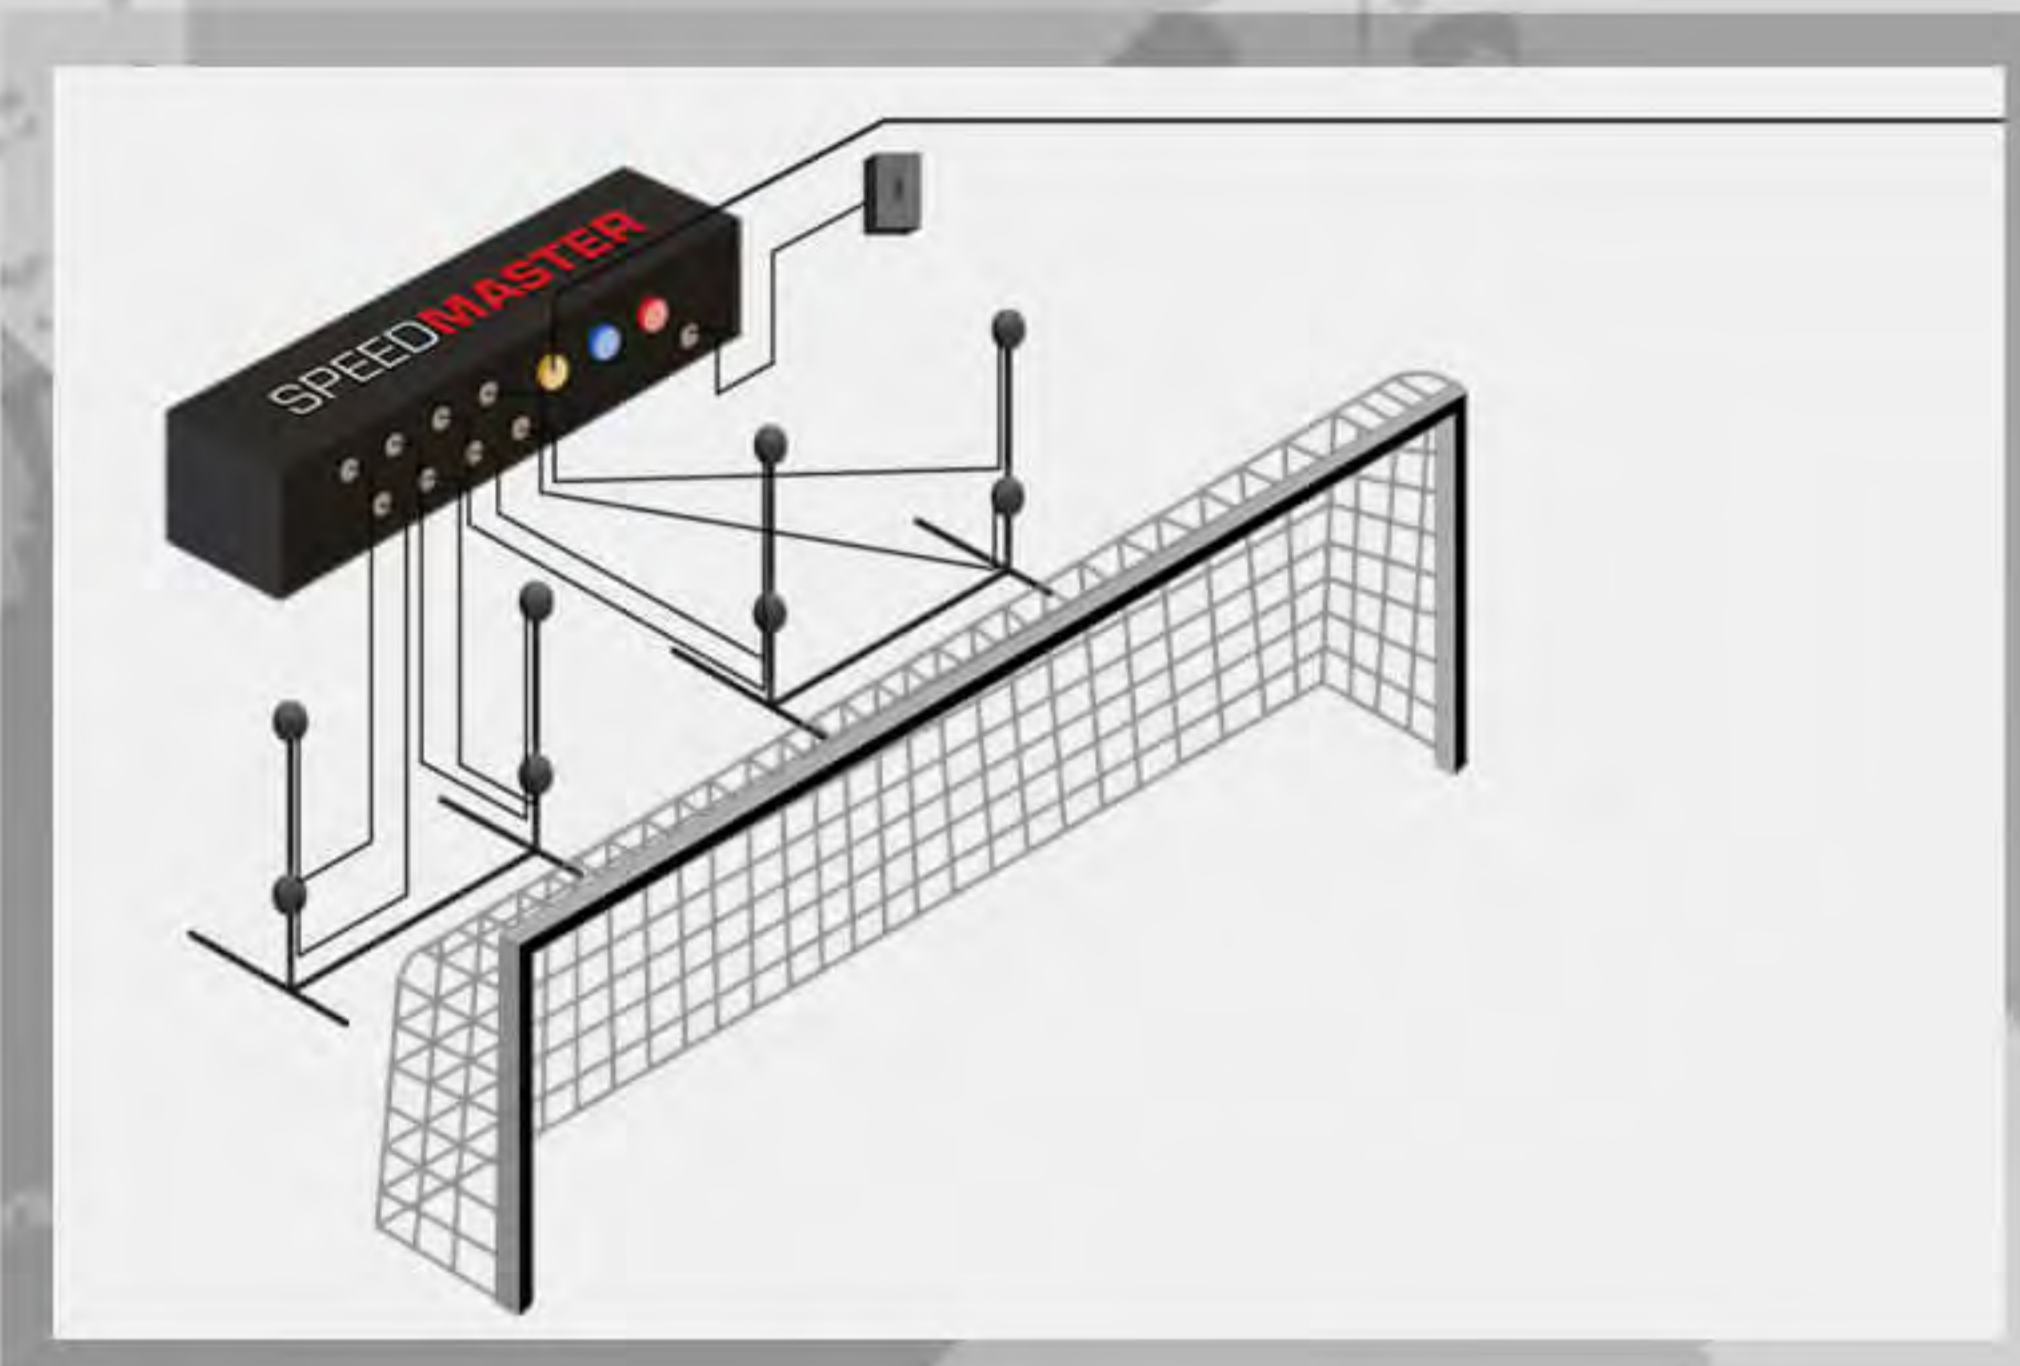

SPEEDMASTER

PRO

1

2

Il suffit de placer / installer les têtes de capteur derrière chaque but. Les supports mécaniques sont optimisés pour chaque arène pour une installation rapide. Les équipements fournis sont stockés dans des flight-cases professionnels, afin que le personnel de maintenance puisse exécuter le placement quelques minutes avant et après chaque match.

Connectez les têtes de capteur avec un câble muni d'une connexion rapide à la centrale (hubs). La centrale est connectée à la salle de contrôle principale (régie). Communication via RS232/RS485 et un protocole ASCII (informations de vitesse).

BRANCHEZ & JOUEZ!