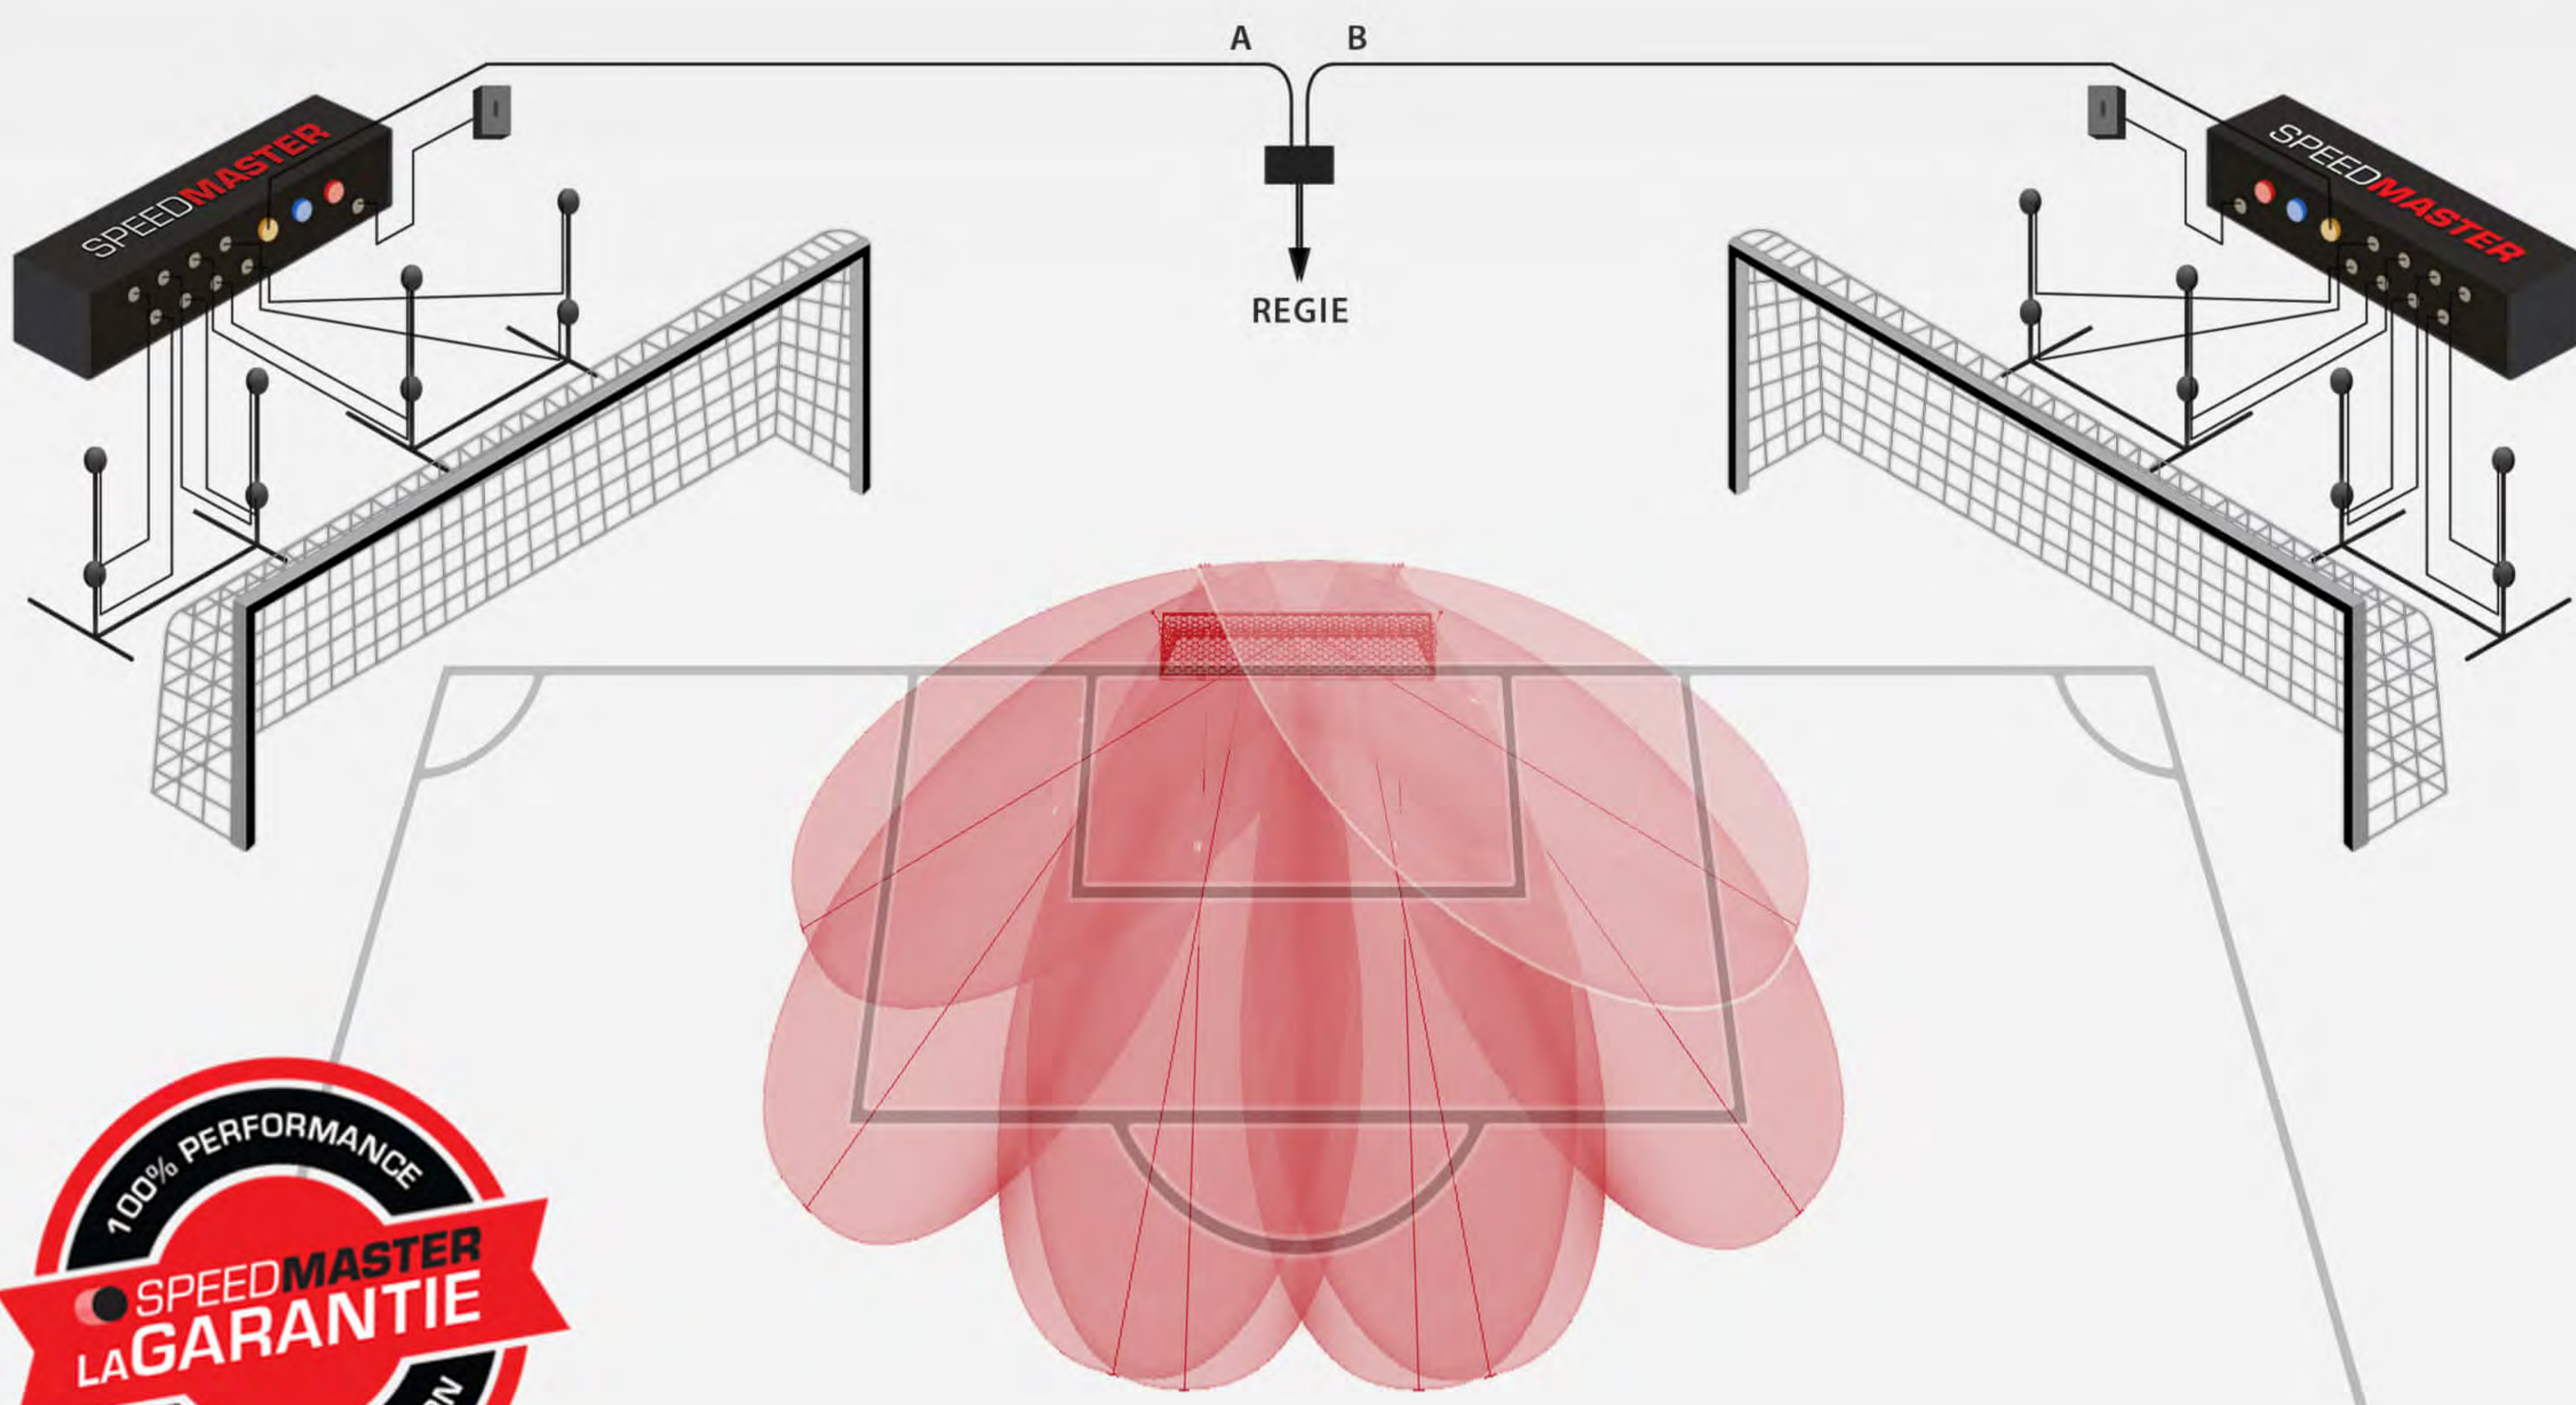

- *Systeme de 8 capteurs par but / côté.*
- *Communication avec des hubs entre l'objectif A et l'objectif B.*
- *Transfert rapide de données depuis les hubs au centre de communication.*
- *Affichage de la vitesse sur les écrans du stade.*
- *Affichage du sponsor lors d'une frappe vers le goal.*

SPEEDMASTER

PRO

1

2

Il suffit de placer / installer les têtes de capteur derrière chaque but. Les supports mécaniques sont optimisés pour chaque arène pour une installation rapide. Les équipements fournis sont stockés dans des flight-cases professionnels, afin que le personnel de maintenance puisse exécuter le placement quelques minutes avant et après chaque match.

Connectez les têtes de capteur avec un câble muni d'une connexion rapide à la centrale (hubs). La centrale est connectée à la salle de contrôle principale (régie). Communication via RS232/RS485 et un protocole ASCII (informations de vitesse).

● SPEEDMASTER FUN

Qu'est-ce que **SPEEDMASTER-FUN**?

- **Système de 1 capteur avec affichage de la vitesse.**
- **But gonflable.**
- **Contrôle de la vitesse pour les membres du fan-club pendant l'événement.**
- **Système mobile.**