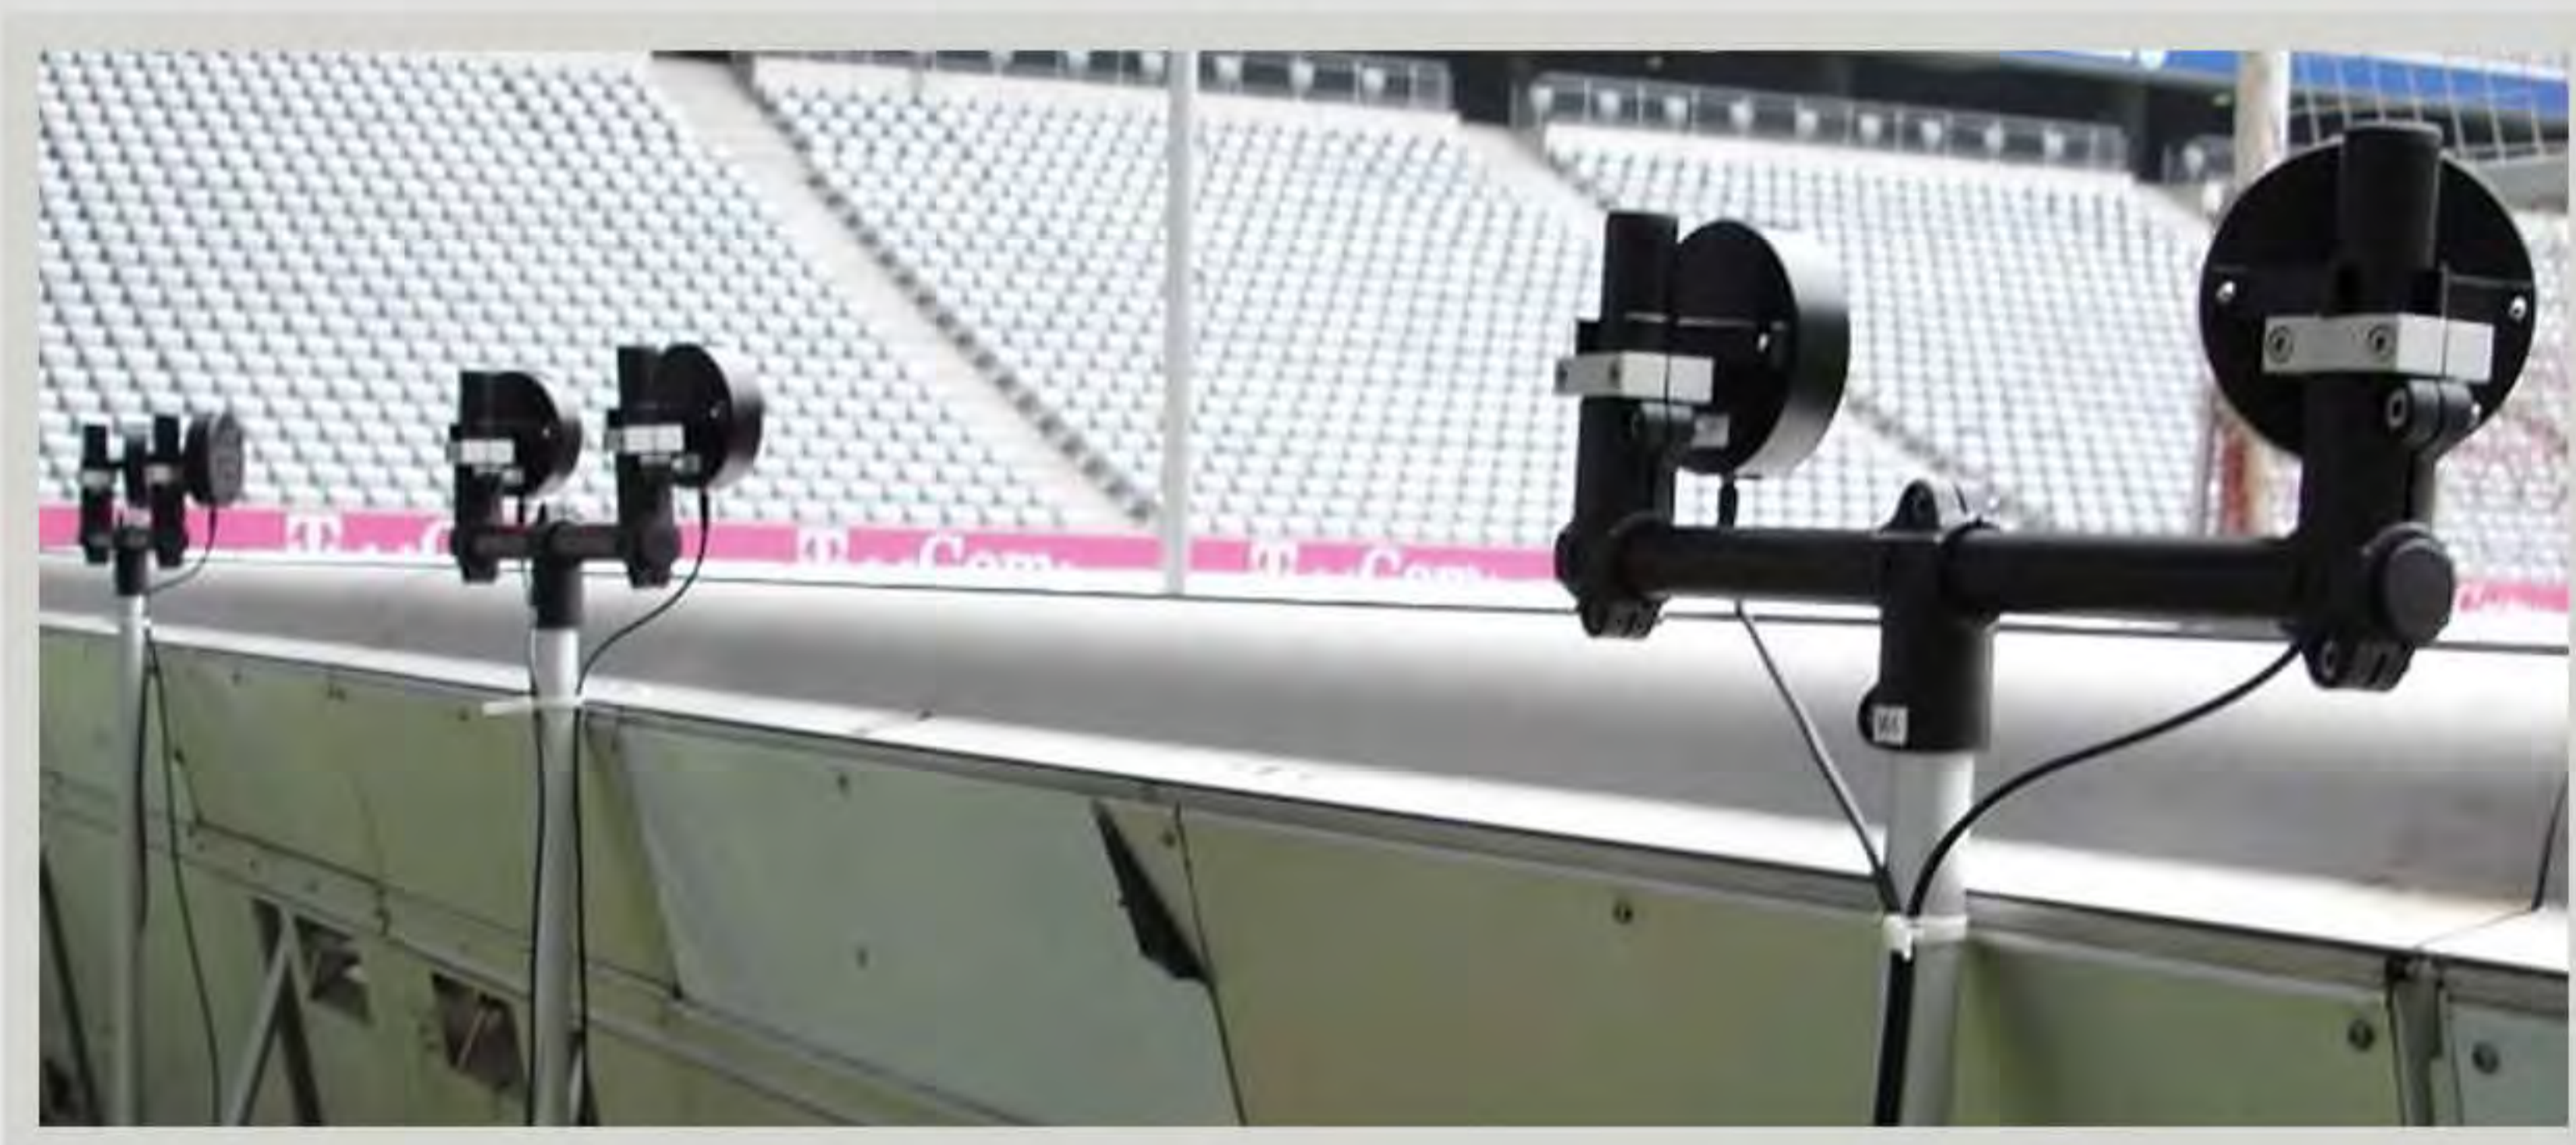

- *Systeme de 8 capteurs par but / côté.*
- *Communication avec des hubs entre l'objectif A et l'objectif B.*
- *Transfert rapide de données depuis les hubs au centre de communication.*
- *Affichage de la vitesse sur les écrans du stade.*
- *Affichage du sponsor lors d'une frappe vers le goal.*

SPEEDMASTER

PRO

1

2

Il suffit de placer / installer les têtes de capteur derrière chaque but. Les supports mécaniques sont optimisés pour chaque arène pour une installation rapide. Les équipements fournis sont stockés dans des flight-cases professionnels, afin que le personnel de maintenance puisse exécuter le placement quelques minutes avant et après chaque match.

Connectez les têtes de capteur avec un câble muni d'une connexion rapide à la centrale (hubs). La centrale est connectée à la salle de contrôle principale (régie). Communication via RS232/RS485 et un protocole ASCII (informations de vitesse).

● SPEEDMASTER FUN

Qu'est-ce que **SPEEDMASTER-FUN**?

- **Système de 1 capteur avec affichage de la vitesse.**
- **But gonflable.**
- **Contrôle de la vitesse pour les membres du fan-club pendant l'événement.**
- **Système mobile.**