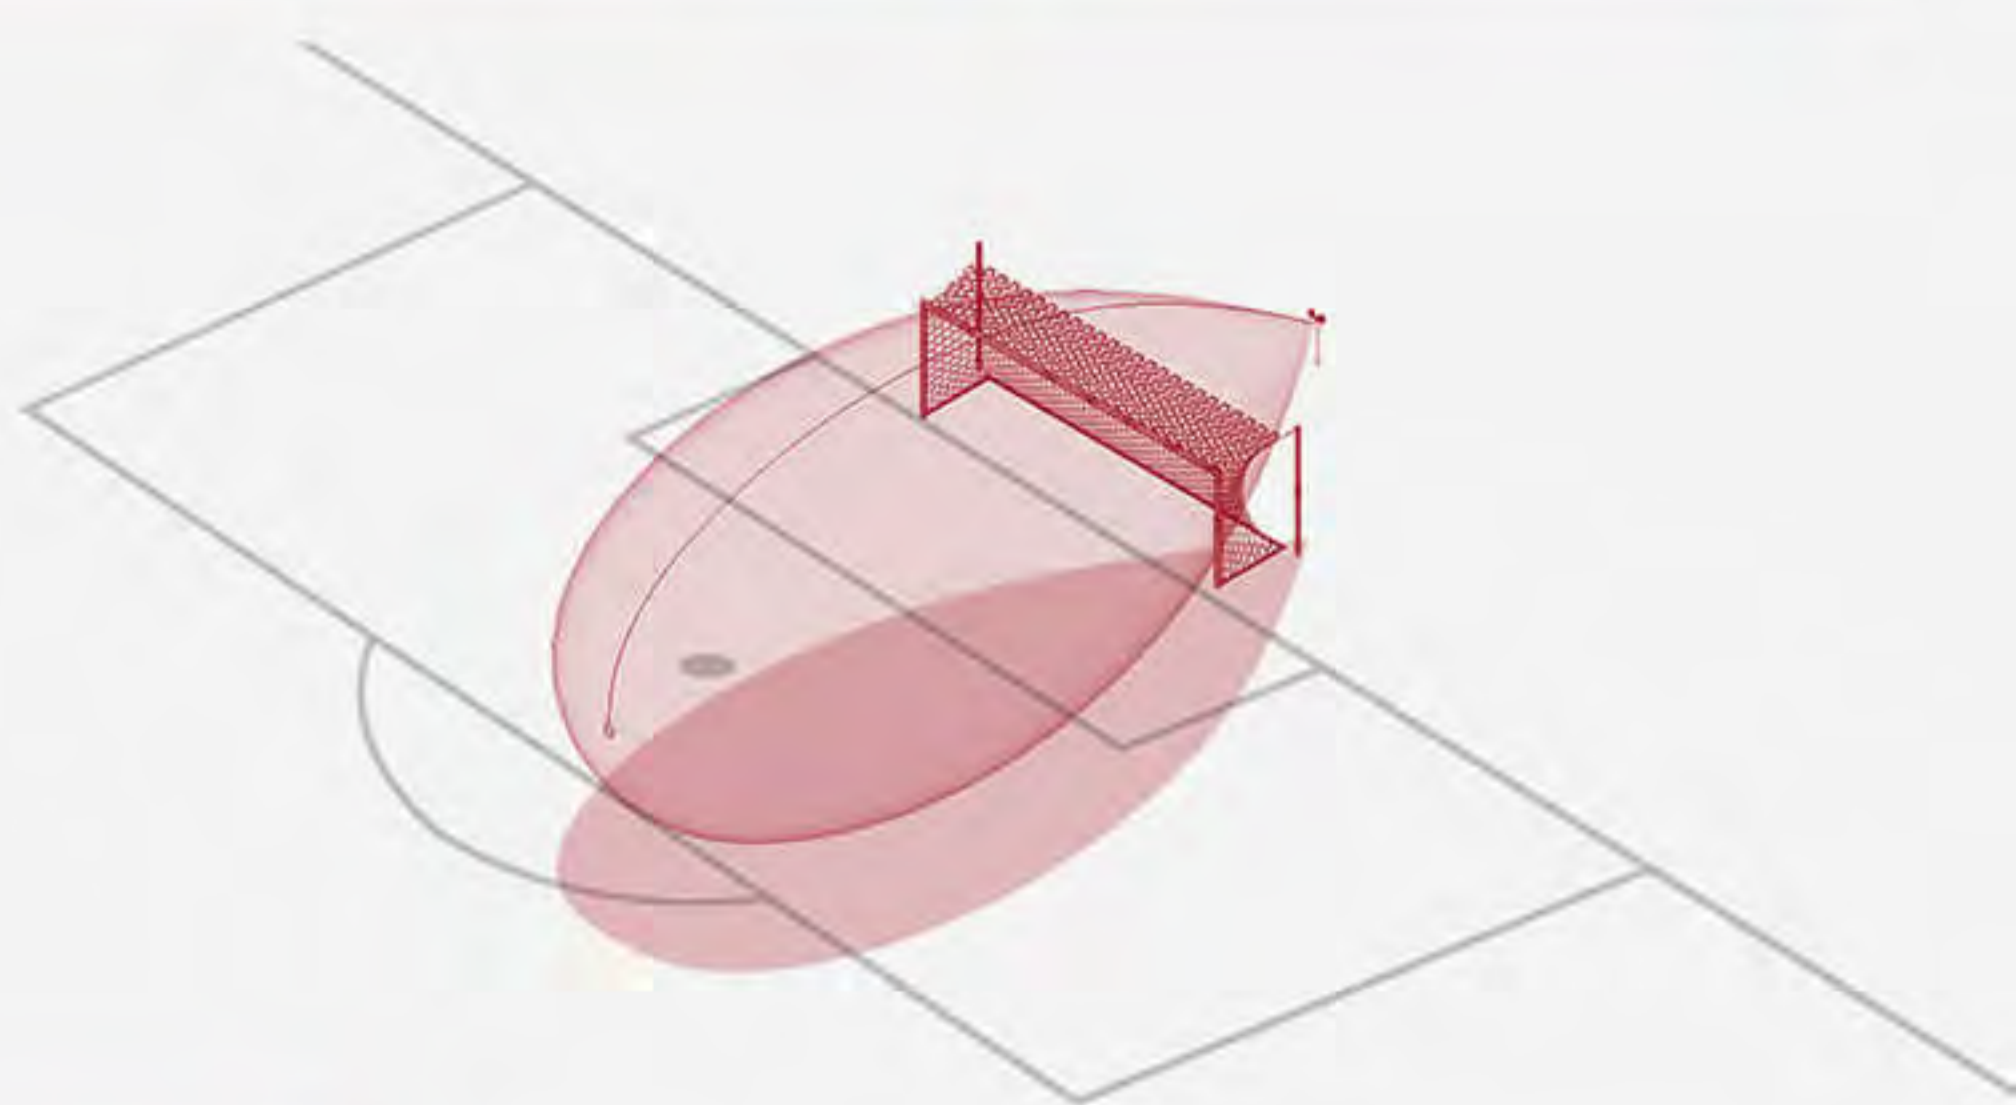

SPEEDMASTER
UNLIMITED SPEED!

WWW.SPEED-MASTER.BE

● SPEEDMASTER TRAIN

Qu'est-ce que **SPEEDMASTER-TRAIN**?

- **Système de 4 capteurs avec affichage de la vitesse.**
- **Optimisation vitesse-performance pendant l'entraînement.**
- **Système mobile.**
- **Option => Outil photo / image pour étudier le positionnement de l'athlète.**