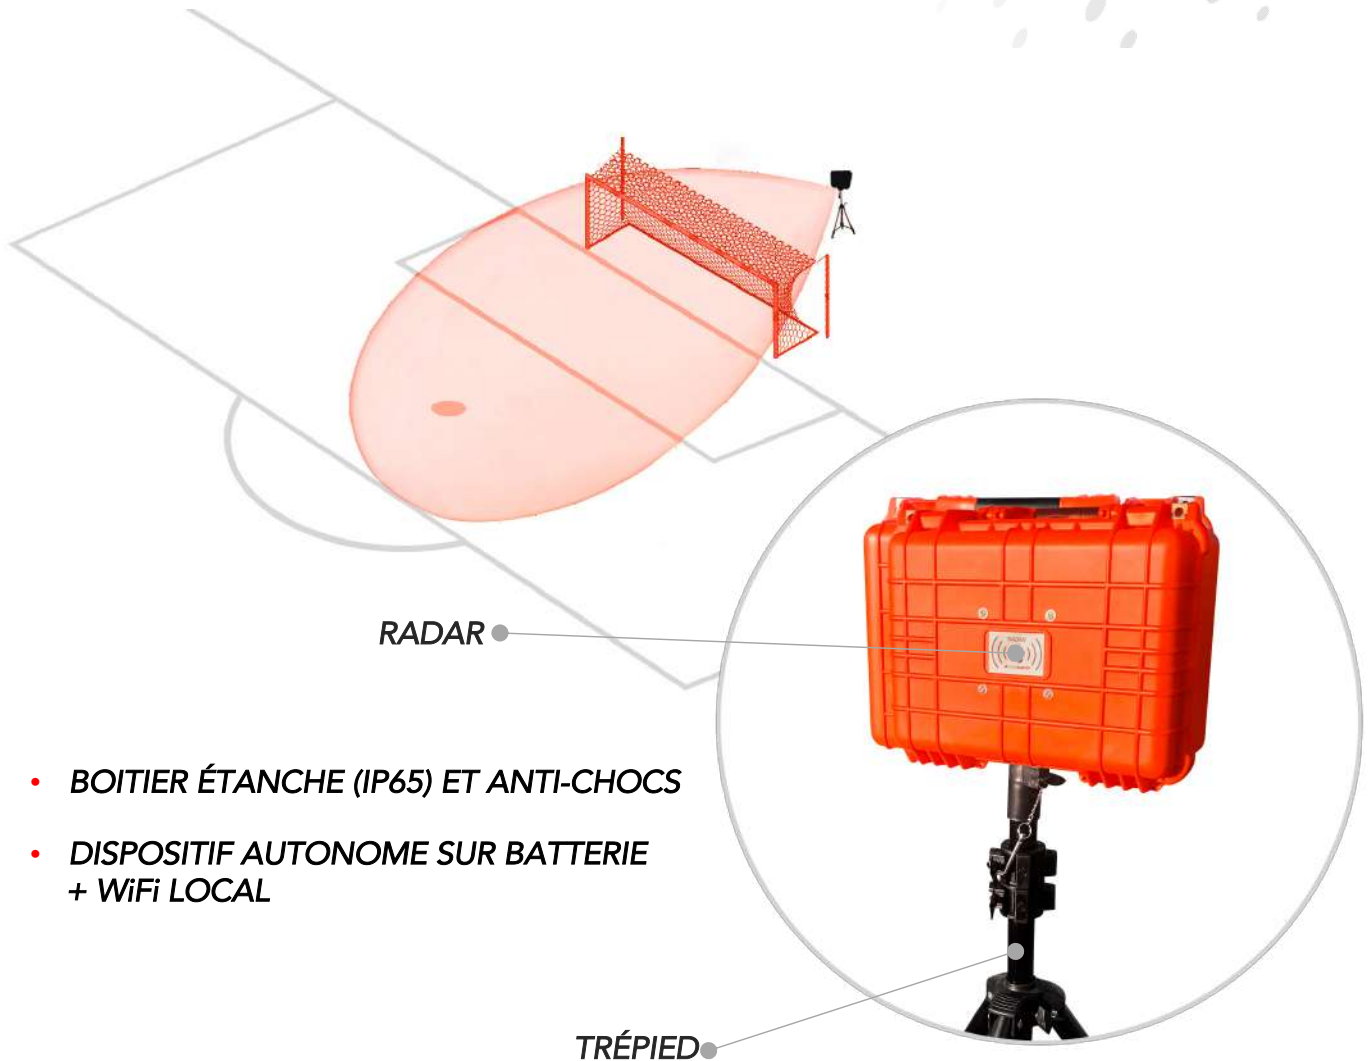

 **SPEEDMASTER**  
TRAIN

**PROFESSIONNEL & SEMI- PROFESSIONNEL  
DISPOSITIF DE MESURE DE LA VITESSE**

## CLIC & GO

- CONFIGURATION SIMPLE ET RAPIDE
- PLACEZ LE TRÉPIED AVEC LA VALISE DERRIÈRE LE BUT
- DÉMARREZ LE DISPOSITIF ET CONNECTEZ-VOUS D'UN SIMPLE CLIC

- BOITIER ÉTANCHE (IP65) ET ANTI-CHOCS
- DISPOSITIF AUTONOME SUR BATTERIE + WiFi LOCAL